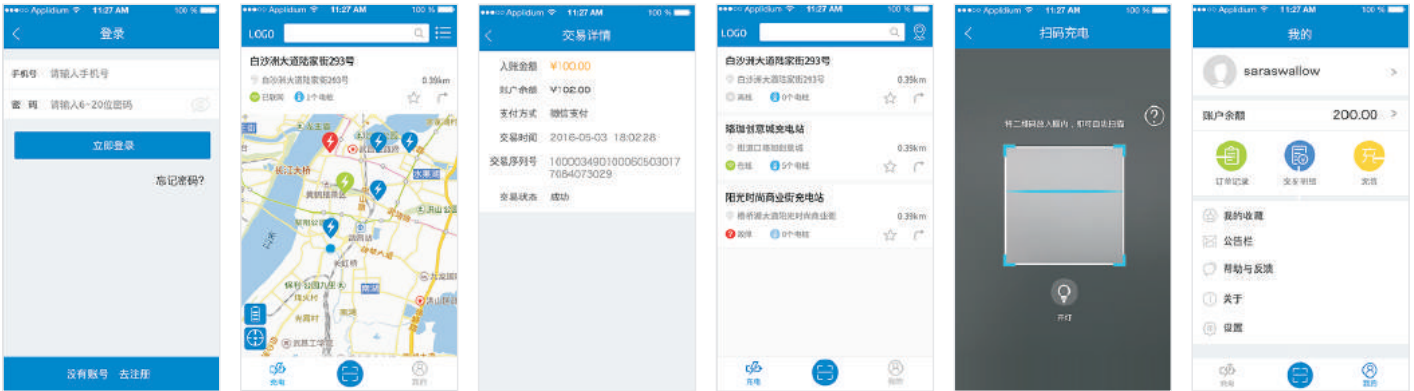

登录

充电地图

充值详情

充电列表

扫码

账户详情

● 智能导航及充电

车主通过手机APP可快速查询附近的充电设施并进行定位导航，到达后扫码充电，充电完成后支持支付宝、微信等移动支付，让你的充电方便便捷。